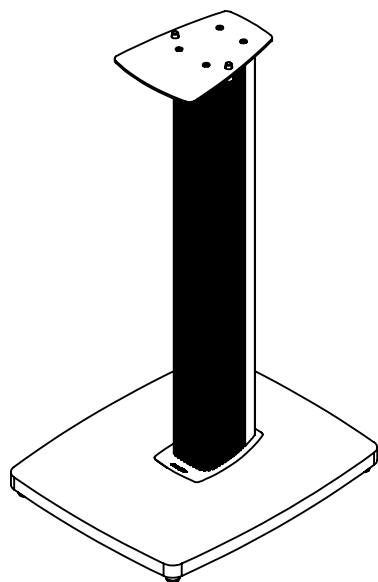

Sonus faber

ARTISAN OF SOUND

LOUDSPEAKER STAND

STAND

DIMENSIONS (HxWxD)

687x355x406 mm
27.1x13.2x16 in

WEIGHT

6,5 kg ea
14.33 lb ea