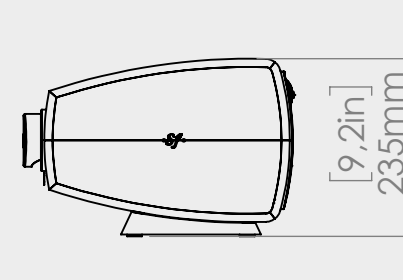

Sonus faber

ARTISAN OF SOUND

HORIZONTAL LOUDSPEAKER

SONETTO CENTER

DIMENSIONS (HxWxD)

235x648x353 mm
9,2x25,5x13,9 in

WEIGHT

17,63 kg ea
38,87 lb ea